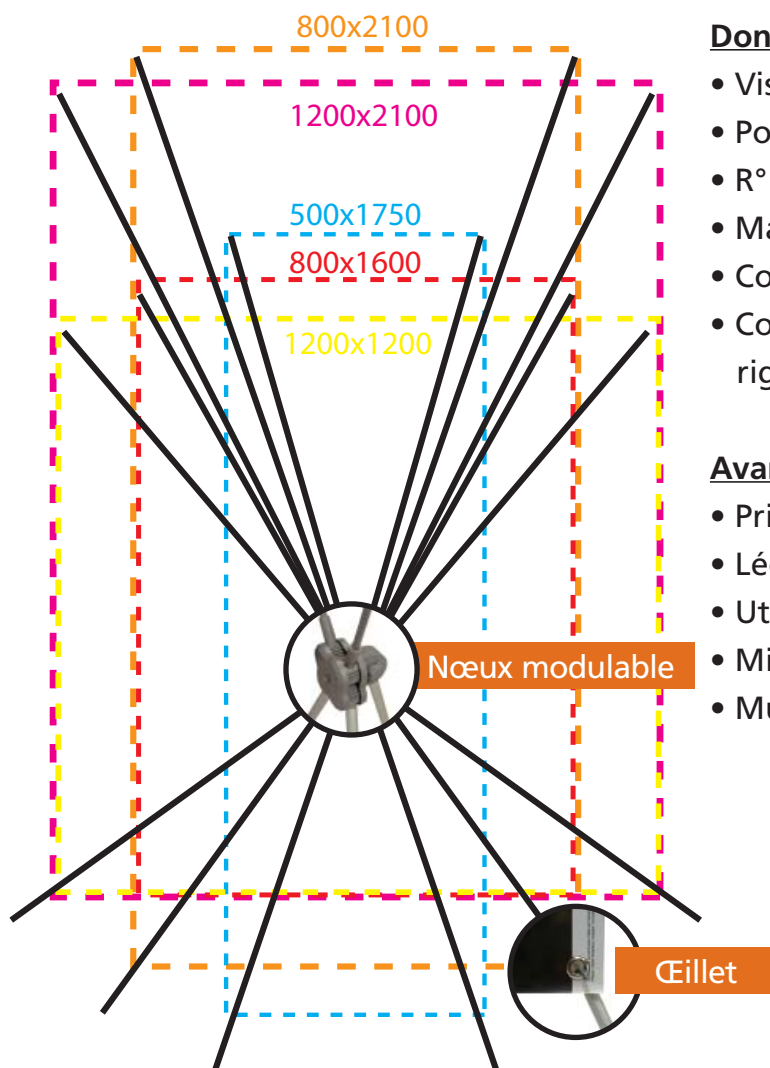

## La légèreté, prix compris, multiformat en plus

Le Xcom5 est un porte affiche multiformat qui vous permet de changer de visuel au gré de vos envies. Sa légèreté fait le bonheur des itinérants. Bâche, calicot, tissus drop, tous ces supports s'adaptent grâce à ses œillets.

### Données techniques

- Visuel : voir ci-dessous
- Poids : 2,9kg
- R° v° : non
- Matériau : Aluminium et fibre de verre
- Coloris : Gris
- Conditionnement : Housse de transport rigide

### Avantages

- Prix
- Légèreté
- Utilisation tout type de supports
- Mise en place du visuel avec œillets
- Multiformat

Désignation	Réf	Impression Visuel	Côtes emballage	Poids
XCom 5	XC5	1200x1200mm 800x1600mm 500x1750mm 1200x2100mm 800x2100	15x15x1100	2,90kg