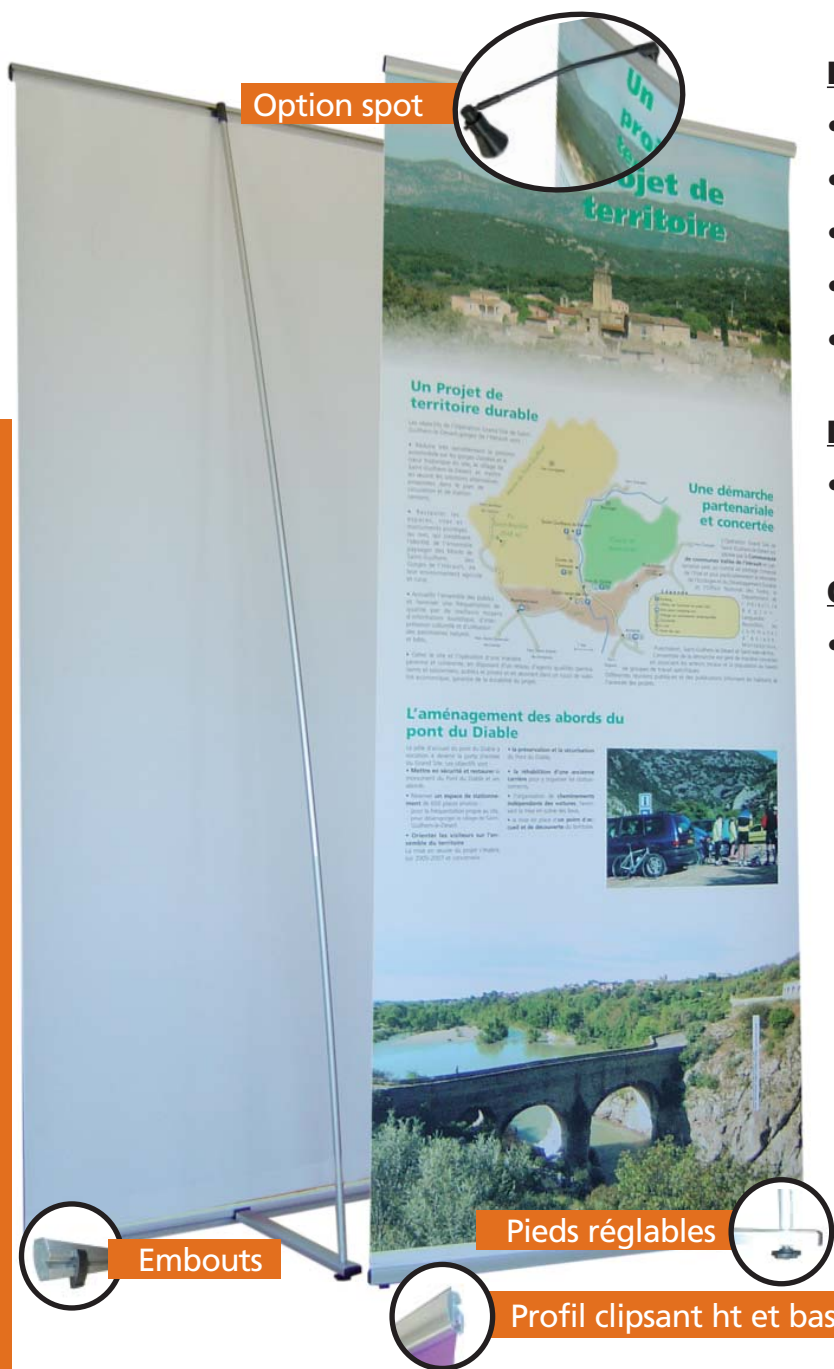

Le classique

Avec son design, sa facilité de mise en place et sa légèreté, ce porte-affiche vous séduira.

Avec ses 2 kg, ce porte affiche vous permet de voyager tranquillement. Son spot basse tension en option lui apporte la touche finale.

Données techniques

- Matériau: Aluminium
- Dimensions : 800 à 900 x 2140 mm
- Poids CC : 2 kg
- Coloris: gris
- Mât alu en 3 parties reliées

Mis en place du visuel

- Système clipsant

Option

- Spot BT 50w Réf. SBT50WN/C
- Réf. SBT50WN/C

Sac de transport en nylon renforcé

Désignation	Référence	Impression visuel	Côtes emballage	Poids*
CarbonCom	CC	2180 x 900 mm	130x130x970 mm	2,5 kg

* Poids + emballage